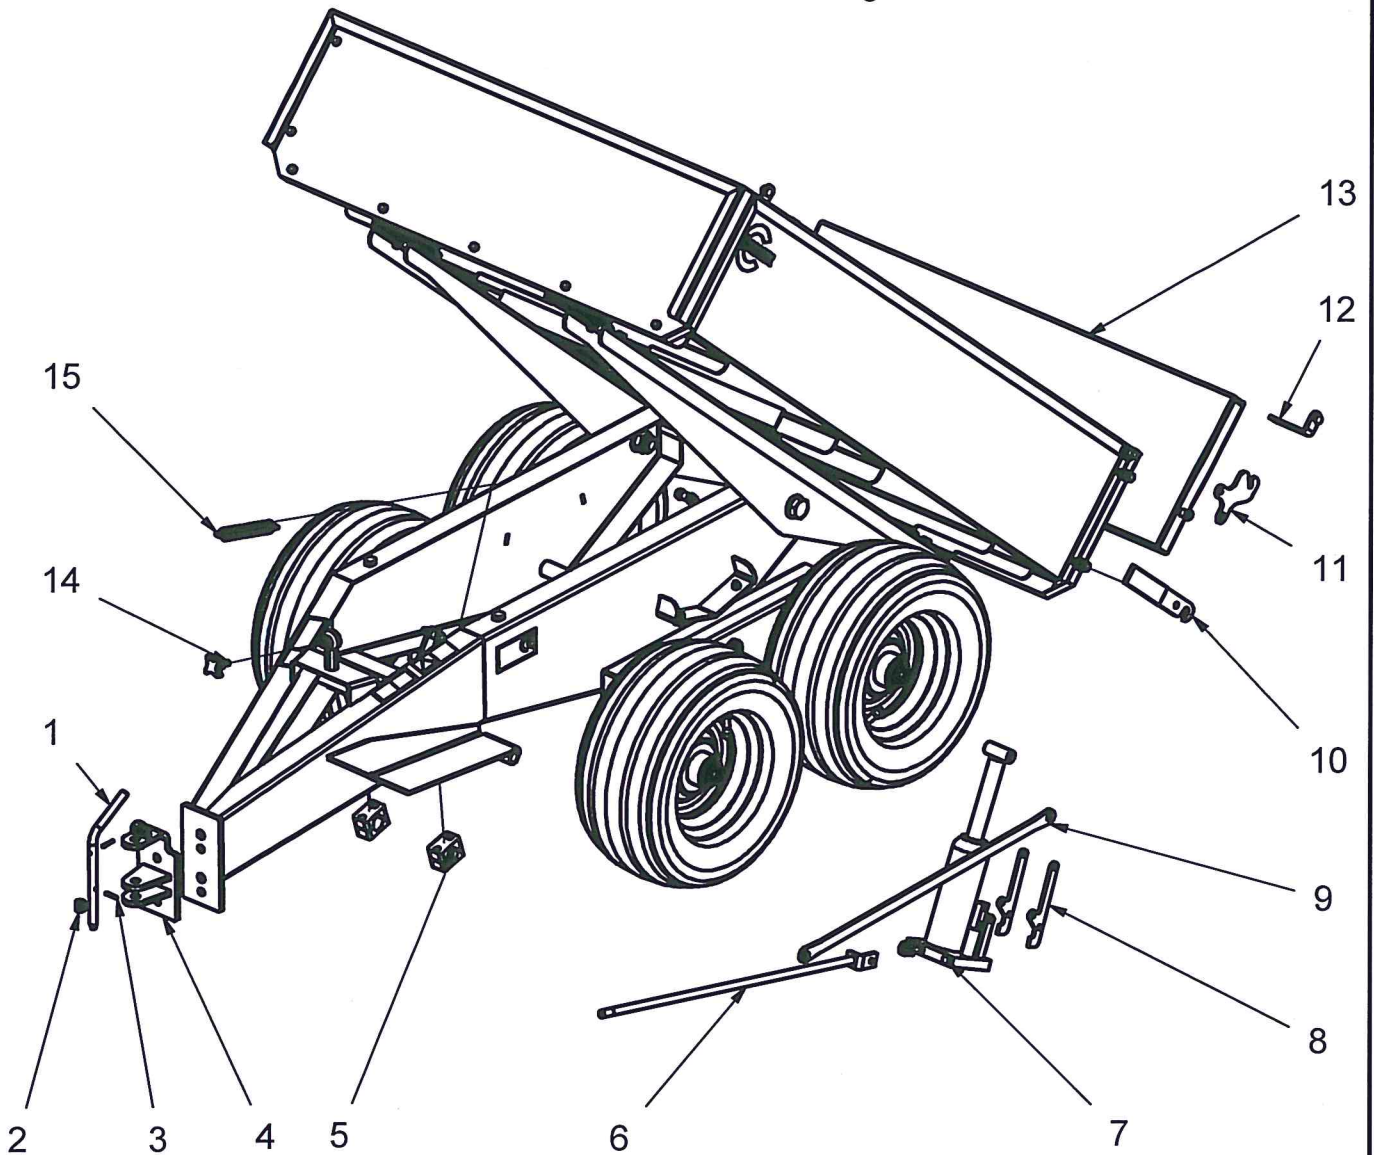

TANDEM Trailer

Ersatzteile - Zeichnung

Ersatzteile

Pos.	Ersatzteil - Bezeichnung	Artikel - Nummer
1	Verriegelungshebel	9958001
2	Druckfeder	9958004
3	Spannstift 4 x 24	9958006
4	Zugöse TANDEM Trailer	9958009
5	Rohrschellen - Satz	9958015
6	Absenkenventil-Stange	9958010
7	Stempelheber	9958011
8	Betätigungshebel	9958012
9	Verbindungsstange	9958013
10	Verschlusshebel -Satz	9958003
11	Scharnierlasche	9958007
12	Scharnierwinkel	9958008
13	Ladeklappenblech	9958002
14	Kreuzgriffschraube M8 x 15	9958159
15	Zugfeder	9958014